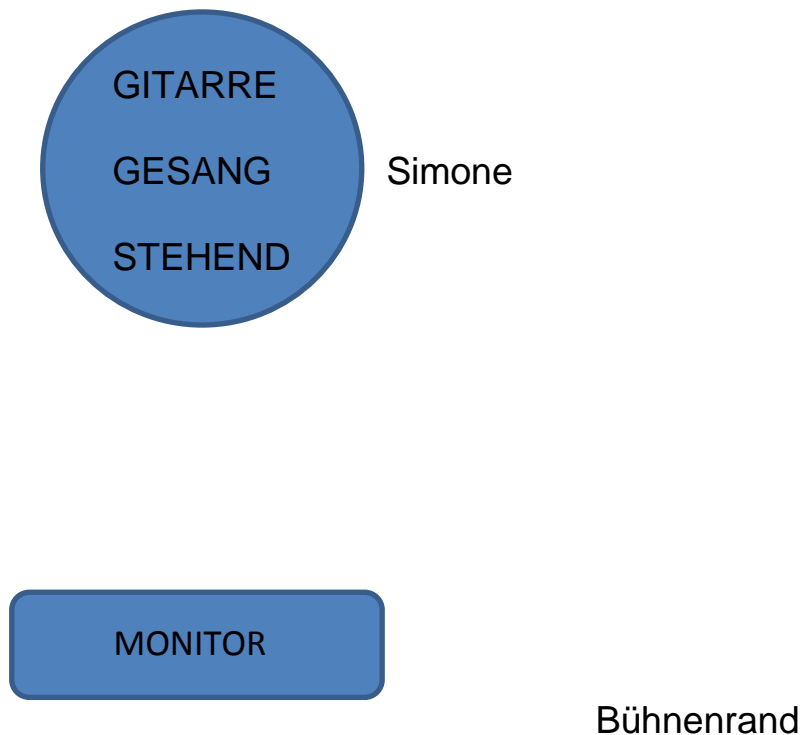

Bühnenanweisungen

SAITENFEDER SOLO

Technik:

Wir bringen mit für Simone:

1 Gesangsmikrofon Neumann KMS 105 (Phantomspeisung nötig)

1 Elektroakustikgitarre Yamaha

Bei kleinen Sälen und Räumlichkeiten (bis ca. 100 Personen) kann nach Absprache auch eine eigene Anlage mitgebracht werden.

Setlist für den Tontechniker:

Wird zur Veranstaltung mitgebracht oder auf Wunsch vorher zugesandt.

Licht:

Bitte warme Farbfilter ohne Diskoeffekte verwenden.

Hinweis: Simone spielt im Stehen.

## Bühnenplan

Das Programm „Kein Traum“ dauert 2 x 45 Minuten, dazwischen ca. 20 Minuten Pause.

Für Rückfragen:

Simone Saitenfeder

[simone@saitenfeder.de](mailto:simone@saitenfeder.de)

Tel: 0152 - 559 605 27