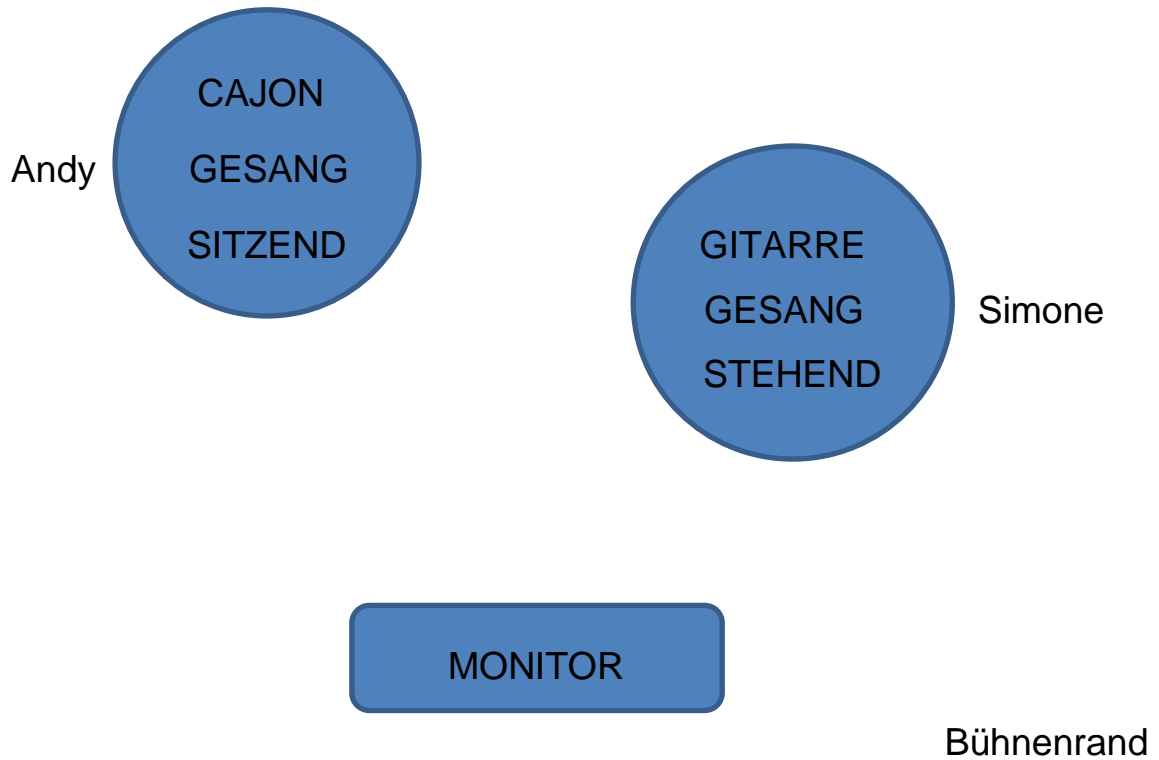

Bühnenanweisungen

SAITENFEDER DUO

Technik:

Wir bringen mit für Simone:

1 Gesangsmikrofon Neumann KMS 105 (Phantomspeisung nötig)

1 Elektroakustikgitarre Yamaha

für Andy:

1 Gesangsmikrofon Shure SM58S

1 Cajon

Bei kleinen Sälen und Räumlichkeiten (bis ca. 100 Personen) kann nach Absprache auch eine eigene Anlage mitgebracht werden.

Setlist für den Tontechniker:

Wird zur Veranstaltung mitgebracht oder auf Wunsch vorher zugesandt.

Licht:

Bitte warme Farbfilter ohne Diskoeffekte verwenden.

Hinweis: Simone spielt im Stehen. Andy sitzt auf seinem Cajon.

Bühnenplan

Das Programm „Kein Traum“ dauert 2 x 45 Minuten, dazwischen ca. 20 Minuten Pause.